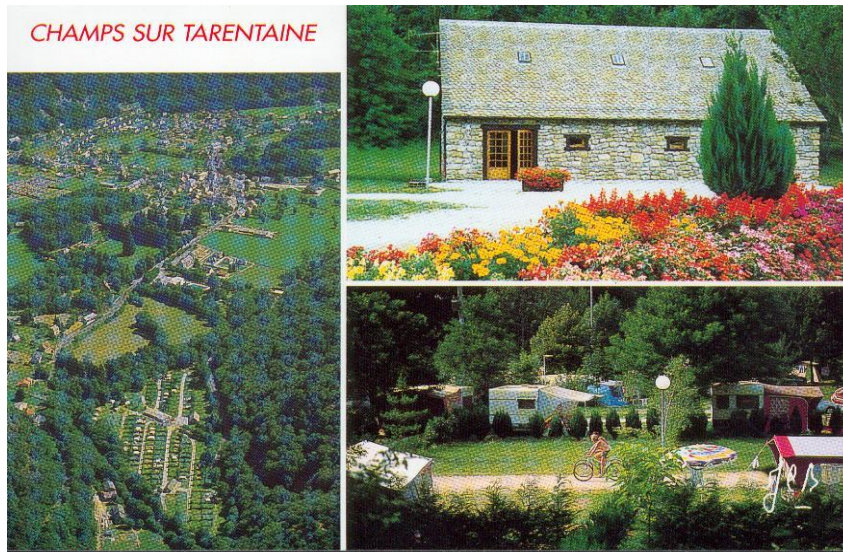

CAMPING DE LA TARENTAINE

- TARIFS 2023 - 2024 -

- Personne de plus de 7 ans : 3,15 € TTC
- Enfant de 4 à 7 ans : 1,68 € TTC
- Enfant de moins de 4 ans : Gratuit
- Véhicule : 1,85 € TTC
- Emplacement : 2,31 € TTC
- Electricité : 2,73 € TTC
- Camping - car : 4,52 € TTC
- Garage mort : 2,00 € TTC
- Glace à rafraîchir : 0,70 € TTC
- Accumulateur thermique : 0,20 € TTC
- Machine à laver : 3,00 € TTC